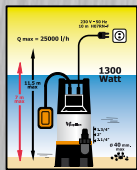

**Lima diamante 1/2 caña** Cod: 08230205

CABEZAS DE ACERO FORJADAS EN UNA SOLA PIEZA

Bombas de agua, sulfatadoras, horcas, azadas e hidrolimpiadoras

	Bomba sumergible "ANGLER"	Bomba sumergible "SHARK"	Bomba sumergible "MORAY"	Bomba sumergible multietapa "BREAM"	Bomba sumergible "DOLPHIN"	Bomba sumergible "NARWHAL"	Bomba superficie "RAY"	Bomba superficie "TUNNY"
Potencia	1.300 watos.	850 watos.	400 watos.	800 watos.	400 watos.	200 watos.	600 watos.	800 watos.
Caudal	25.000 l/hora	13.500 l/hora	7.500 l/hora	5.500 l/hora	7.000 l/hora	4.000 l/hora	3.000 l/hora	3.200 l/hora
Elevación Max.	11,5 mts. de altura.	8 mts. de altura.	5 mts. de altura.	30 mts. de altura.	8 mts. de altura.	5 mts. de altura.	35 mts. de altura.	40 mts. de altura.
Tipo Agua	AGUAS SUCIAS.	AGUAS SUCIAS.	AGUAS SUCIAS.	AGUAS LIMPIAS.	AGUAS LIMPIAS.	AGUAS LIMPIAS.	8 mts. de aspiración.	8 mts. de aspiración.
	Cod: 08060124	Cod: 08060135	Cod: 08060130	Cod: 08060122	Cod: 08060120	Cod: 08060100	Cod: 08060145	Cod: 08060147