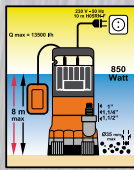

Bombas de agua, sulfatadoras, horcas, azadas e hidrolimpiadoras

	Bomba sumergible "ANGLER"	Bomba sumergible "SHARK"	Bomba sumergible "MORAY"	Bomba sumergible multietapa "BREAM"	Bomba sumergible "DOLPHIN"	Bomba sumergible "NARWHAL"	Bomba superficie "RAY"	Bomba superficie "TUNNY"
Potencia	1.300 watos.	850 watos.	400 watos.	800 watos.	400 watos.	200 watos.	600 watos.	800 watos.
Caudal	25.000 l/hora	13.500 l/hora	7.500 l/hora	5.500 l/hora	7.000 l/hora	4.000 l/hora	3.000 l/hora	3.200 l/hora
Elevación Max.	11,5 mts. de altura.	8 mts. de altura.	5 mts. de altura.	30 mts. de altura.	8 mts. de altura.	5 mts. de altura.	35 mts. de altura.	40 mts. de altura.
Tipo Agua	AGUAS SUCIAS.	AGUAS SUCIAS.	AGUAS SUCIAS.	AGUAS LIMPIAS.	AGUAS LIMPIAS.	AGUAS LIMPIAS.	8 mts. de aspiración.	8 mts. de aspiración.
	Cod: 08060124	Cod: 08060135	Cod: 08060130	Cod: 08060122	Cod: 08060120	Cod: 08060100	Cod: 08060145	Cod: 08060147

Sulfatadora presión previa resistente
LINEA verde
6 Litros
Cod: 08051008