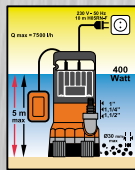

Bombas de agua, sulfatadoras, horcas, azadas e hidrolimpiadoras

	Bomba sumergible "ANGLER"	Bomba sumergible "SHARK"	Bomba sumergible "MORAY"	Bomba sumergible multietapa "BREAM"	Bomba sumergible "DOLPHIN"	Bomba sumergible "NARWHAL"	Bomba superficie "RAY"	Bomba superficie "TUNNY"
Potencia	1.300 watos.	850 watos.	400 watos.	800 watos.	400 watos.	200 watos.	600 watos.	800 watos.
Caudal	25.000 l/hora	13.500 l/hora	7.500 l/hora	5.500 l/hora	7.000 l/hora	4.000 l/hora	3.000 l/hora	3.200 l/hora
Elevación Max.	11,5 mts. de altura.	8 mts. de altura.	5 mts. de altura.	30 mts. de altura.	8 mts. de altura.	5 mts. de altura.	35 mts. de altura.	40 mts. de altura.
Tipo Agua	AGUAS SUCIAS.	AGUAS SUCIAS.	AGUAS SUCIAS.	AGUAS LIMPIAS.	AGUAS LIMPIAS.	AGUAS LIMPIAS.	8 mts. de aspiración.	8 mts. de aspiración.
	Cod: 08060124	Cod: 08060135	Cod: 08060130	Cod: 08060122	Cod: 08060120	Cod: 08060100	Cod: 08060145	Cod: 08060147

Sulfatadora presión previa resistente
LINEA verde
6 Litros
Cod: 08051008