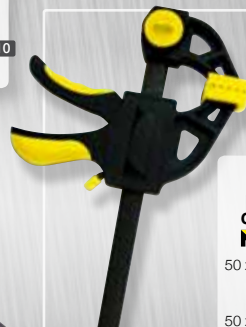

Torniquete profesional con palanca

MAURER

50 x 200 Cod: 02150062

50 x 250 Cod: 02150063

80 x 300 Cod: 02150067

80 x 400 Cod: 02150068

120 x 500 Cod: 02150075

120 x 800 Cod: 02150080

Torniquete grip

MAURER
12" Cod: 02150230

18" Cod: 02150235

24" Cod: 02150240