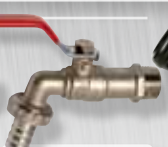

Grifo esfera MAURER
1/2" Cod: 04040705
3/4" Cod: 04040710