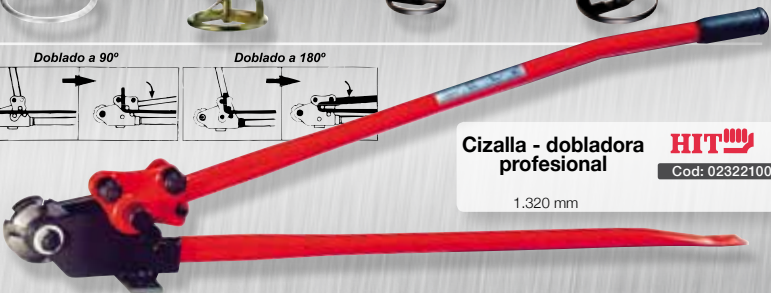

Doblado a 90°

Doblado a 180°

Cizalla - dobladora profesional

HIT

1.320 mm
Cod: 02322100

Mezclador cola 2 velocidades

DUNXER
PROFESSIONAL

Cod: 07021010

1.600 watt