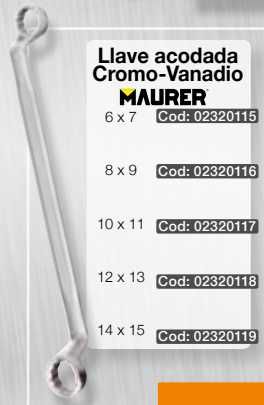

Llave acodada Cromo-Vanadio MAURER
6 x 7 Cod: 02320115
8 x 9 Cod: 02320116
10 x 11 Cod: 02320117
12 x 13 Cod: 02320118
14 x 15 Cod: 02320119

Llave combinada con carraca MAURER
8 x 8 Cod: 02105940
9 x 9 Cod: 02105945
10 x 10 Cod: 02105950
11 x 11 Cod: 02105955
12 x 12 Cod: 02105960

Llave combinada MAURER
10 x 10 Cod: 02105820
11 x 11 Cod: 02105825
12 x 12 Cod: 02105830
13 x 13 Cod: 02105835
14 x 14 Cod: 02105840

Llave fija Cromo-Vanadio MAURER
6 x 7 Cod: 02320100
8 x 9 Cod: 02320101
10 x 11 Cod: 02320102
12 x 13 Cod: 02320103
14 x 15 Cod: 02320104

Llave tubo tubular MAURER
6 x 7 Cod: 02327695
8 x 9 Cod: 02327700
10 x 11 Cod: 02327705
12 x 13 Cod: 02327710
14 x 15 Cod: 02327715

Llave tubo MAURER
6 x 7 Cod: 02327600
8 x 9 Cod: 02327602
10 x 11 Cod: 02327604
12 x 13 Cod: 02327606
14 x 15 Cod: 02327608

DISPONIBLE EN TODAS LAS MEDIDAS

Adaptador reductor MAURER
1/2 H - 3/8 M
Cod: 02105705

Adaptador aumentador MAURER
1/2 H - 3/4 M
Cod: 02105710

Articulación universal MAURER
1/2
Cod: 02105725

Alargadera MAURER
1/2 125 mm. Cod: 02105715
1/2 250 mm. Cod: 02105720

Llave vaso 1/2 hexagonal larga MAURER
10 mm. Cod: 02105612
11 mm. Cod: 02105617
12 mm. Cod: 02105622
13 mm. Cod: 02105627
14 mm. Cod: 02105632

Llave vaso 1/2 hexagonal MAURER
10 mm. Cod: 02105610
11 mm. Cod: 02105615
12 mm. Cod: 02105620
13 mm. Cod: 02105625
14 mm. Cod: 02105630