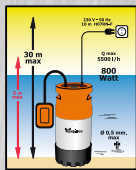

Bombas de agua, sulfatadoras, horcas, azadas e hidrolimpiadoras

	Bomba sumergible "ANGLER"	Bomba sumergible "SHARK"	Bomba sumergible "MORAY"	Bomba sumergible multietapa "BREAM"	Bomba sumergible "DOLPHIN"	Bomba sumergible "NARWHAL"	Bomba superficie "RAY"	Bomba superficie "TUNNY"
Potencia	1.300 watos.	850 watos.	400 watos.	800 watos.	400 watos.	200 watos.	600 watos.	800 watos.
Caudal	25.000 l/hora	13.500 l/hora	7.500 l/hora	5.500 l/hora	7.000 l/hora	4.000 l/hora	3.000 l/hora	3.200 l/hora
Elevación Max.	11,5 mts. de altura.	8 mts. de altura.	5 mts. de altura.	30 mts. de altura.	8 mts. de altura.	5 mts. de altura.	35 mts. de altura.	40 mts. de altura.
Tipo Agua	AGUAS SUCIAS.	AGUAS SUCIAS.	AGUAS SUCIAS.	AGUAS LIMPIAS.	AGUAS LIMPIAS.	AGUAS LIMPIAS.	8 mts. de aspiración.	8 mts. de aspiración.
	Cod: 08060124	Cod: 08060135	Cod: 08060130	Cod: 08060122	Cod: 08060120	Cod: 08060100	Cod: 08060145	Cod: 08060147

Sulfatadora presión previa resistente
LINEA verde
6 Litros
Cod: 08051008