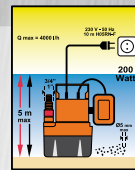

Horca sin mango 560
4 Púas 5 Púas 6 Púas
Cod: 08180365 Cod: 08180370 Cod: 08180375

Bombas de agua, sulfatadoras, horcas, azadas e hidrolimpiadoras

	Bomba sumergible "ANGLER"	Bomba sumergible "SHARK"	Bomba sumergible "MORAY"	Bomba sumergible multietapa "BREAM"	Bomba sumergible "DOLPHIN"	Bomba sumergible "NARWHAL"	Bomba superficie "RAY"	Bomba superficie "TUNNY"
Potencia	1.300 watos.	850 watos.	400 watos.	800 watos.	400 watos.	200 watos.	600 watos.	800 watos.
Caudal	25.000 l/hora	13.500 l/hora	7.500 l/hora	5.500 l/hora	7.000 l/hora	4.000 l/hora	3.000 l/hora	3.200 l/hora
Elevación Max.	11,5 mts. de altura.	8 mts. de altura.	5 mts. de altura.	30 mts. de altura.	8 mts. de altura.	5 mts. de altura.	35 mts. de altura.	40 mts. de altura.
Tipo Agua	AGUAS SUCIAS.	AGUAS SUCIAS.	AGUAS SUCIAS.	AGUAS LIMPIAS.	AGUAS LIMPIAS.	AGUAS LIMPIAS.	8 mts. de aspiración.	8 mts. de aspiración.
	Cod: 08060124	Cod: 08060135	Cod: 08060130	Cod: 08060122	Cod: 08060120	Cod: 08060100	Cod: 08060145	Cod: 08060147