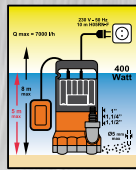

Bombas de agua, sulfatadoras, horcas, azadas e hidrolimpiadoras

	Bomba sumergible "ANGLER"	Bomba sumergible "SHARK"	Bomba sumergible "MORAY"	Bomba sumergible multietapa "BREAM"	Bomba sumergible "DOLPHIN"	Bomba sumergible "NARWHAL"	Bomba superficie "RAY"	Bomba superficie "TUNNY"
Potencia	1.300 watos.	850 watos.	400 watos.	800 watos.	400 watos.	200 watos.	600 watos.	800 watos.
Caudal	25.000 l/hora	13.500 l/hora	7.500 l/hora	5.500 l/hora	7.000 l/hora	4.000 l/hora	3.000 l/hora	3.200 l/hora
Elevación Max.	11,5 mts. de altura.	8 mts. de altura.	5 mts. de altura.	30 mts. de altura.	8 mts. de altura.	5 mts. de altura.	35 mts. de altura.	40 mts. de altura.
Tipo Agua	AGUAS SUCIAS.	AGUAS SUCIAS.	AGUAS SUCIAS.	AGUAS LIMPIAS.	AGUAS LIMPIAS.	AGUAS LIMPIAS.	8 mts. de aspiración.	8 mts. de aspiración.
	Cod: 08060124	Cod: 08060135	Cod: 08060130	Cod: 08060122	Cod: 08060120	Cod: 08060100	Cod: 08060145	Cod: 08060147

Sulfatadora presión previa resistente
LINEA verde
6 Litros
Cod: 08051008