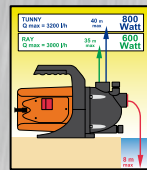

Horca sin mango 560
4 Púas 5 Púas 6 Púas
Cod: 08180365 Cod: 08180370 Cod: 08180375

Bombas de agua, sulfatadoras, horcas, azadas e hidrolimpiadoras

	Bomba sumergible "ANGLER"	Bomba sumergible "SHARK"	Bomba sumergible "MORAY"	Bomba sumergible multietapa "BREAM"	Bomba sumergible "DOLPHIN"	Bomba sumergible "NARWHAL"	Bomba superficie "RAY"	Bomba superficie "TUNNY"
Potencia	1.300 watos.	850 watos.	400 watos.	800 watos.	400 watos.	200 watos.	600 watos.	800 watos.
Caudal	25.000 l/hora	13.500 l/hora	7.500 l/hora	5.500 l/hora	7.000 l/hora	4.000 l/hora	3.000 l/hora	3.200 l/hora
Elevación Max.	11,5 mts. de altura.	8 mts. de altura.	5 mts. de altura.	30 mts. de altura.	8 mts. de altura.	5 mts. de altura.	35 mts. de altura.	40 mts. de altura.
Tipo Agua	AGUAS SUCIAS.	AGUAS SUCIAS.	AGUAS SUCIAS.	AGUAS LIMPIAS.	AGUAS LIMPIAS.	AGUAS LIMPIAS.	8 mts. de aspiración.	8 mts. de aspiración.
	Cod: 08060124	Cod: 08060135	Cod: 08060130	Cod: 08060122	Cod: 08060120	Cod: 08060100	Cod: 08060145	Cod: 08060147