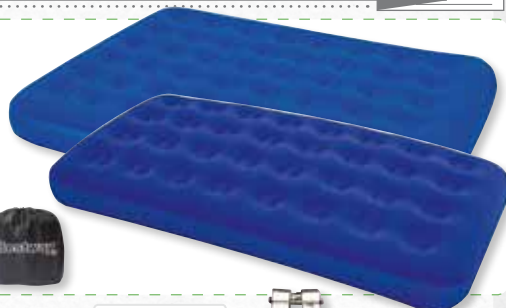

Doble
- 191 x 137 x 22 cms.
Cod: 08321110

Bastón Bordón extensible

0,65 - 1,35 mt negro
Cod: 08400010

Bastón Bordón con colgador

1 mt
Cod: 08400001

- Bastón para niño
- Madera de castaño color claro
- Diámetro variable de 16 a 22 mm.
1,25 mt
Cod: 08400005

Lona reforzada con ojetes metálicos (medidas aproximadas)

azul 2 x 3 mts azul 5 x 6 mts blanca 4 x 6 mts
Cod: 15070002 Cod: 15070015 Cod: 15070055

azul 3 x 4 mts azul 5 x 8 mts blanca 6 x 12 mts
Cod: 15070001 Cod: 15070020 Cod: 15070060

azul 4 x 5 mts azul 6 x 10 mts
Cod: 15070005 Cod: 15070025

azul 4 x 6 mts blanca 3 x 4 mts
Cod: 15070010 Cod: 15070050