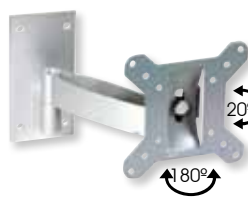

Cod: 05160409

Soporte TV metálico fijo
10" - 22"

Cod: 05160400

Soporte TV metálico regulable
10" - 22"

Cod: 05160405

Soporte TV metálico articulado
12" - 22"

Cod: 05160407

Gancho pared universal
80 x 120 mm.
Cod: 05411000