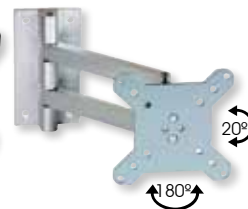

Soporte TV metálico articulado
13" - 22"

Cod: 05160409