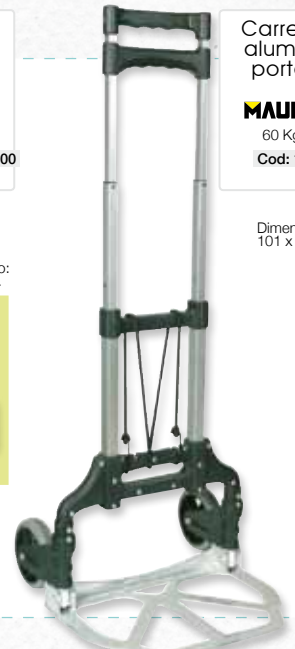

Trinquete sin ganchos **MAURER**
4,5 mts. x 25 mm.
(Blister 2 piezas).
Cod: 15030305

Carretilla aluminio con plataforma extensible **MAURER**
150 Kgs.
Cod: 11090210

Dimensiones:
73 x 96 cms.
Plano de apoyo:
41 x 40/62 cms.

Carretilla acero portátil **MAURER**
45 Kgs.
Cod: 11090300

Dimensiones:
24 x 36 cms.
35 x 43 cms.

Carretilla aluminio plegable **MAURER**
90 Kgs.
Cod: 11090200

Dimensiones:
39 x 39 x 109 cms.
Plano de apoyo:
35 x 24,5 cms.