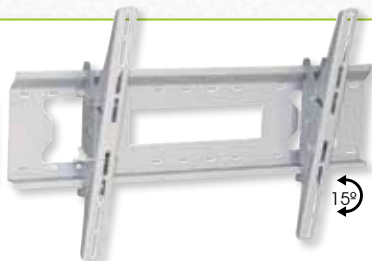

Soporte TV metalizado
37" - 60"

Cod: 05160420