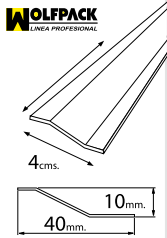

Tapajuntas adhesivo aluminio para cerámica

Plata 72 cms. Plata 82 cms.
Cod: 02541020 Cod: 02541025

Plata 98,5 cms. Plata 200 cms.
Cod: 02541030 Cod: 02541035

Tapajuntas adhesivo aluminio para cerámica

Oro 82 cms.
Cod: 02541005

Oro 98,5 cms. Oro 200 cms.
Cod: 02541010 Cod: 02541015

Tapajuntas adhesivo aluminio para cerámica

Roble 72 cms. Roble 82 cms.
Cod: 02541040 Cod: 02541045

Roble 98,5 cms. Roble 200 cms.
Cod: 02541050 Cod: 02541055

Tapajuntas adhesivo aluminio para cerámica

Sapelli 72 cms. Sapelli 82 cms.
Cod: 02541060 Cod: 02541065

Sapelli 98,5 cms. Sapelli 200 cms.
Cod: 02541070 Cod: 02541075