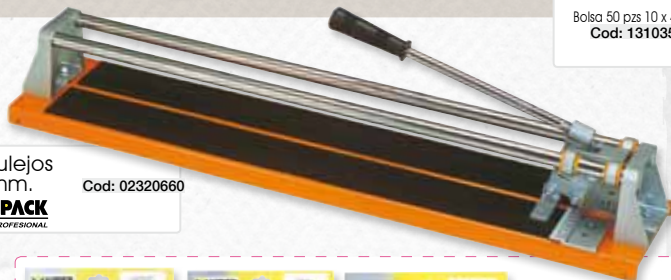

Bolsa 50 pzs 8 x 40
Cod: 13103505

Bolsa 50 pzs 10 x 40
Cod: 13103510

Cepillo metálico bricolage 235 mm. **WOLFPACK**
Cod: 20100300

Tiralineas 30 mts. **WOLFPACK**
Cod: 20110500

Cortazulejos 600 mm. **WOLFPACK** LINEA PROFESIONAL
Cod: 02320660