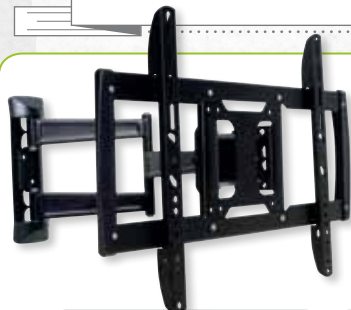

Lámina terciopelo adhesiva

Rollo 90 cms. x 20 mts.

Terciopelo azul
Cod: 05540709

Terciopelo negro
Cod: 05540708

Terciopelo rojo
Cod: 05540707

Terciopelo verde
Cod: 05540706

Soportes.

Soporte tv metal articulado
32" - 63"