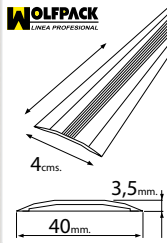

Tapajuntas, burletes y mosquiteras.

Tapajuntas adhesivo aluminio para moquetas

Plata 72 cms. Plata 82 cms.
Cod: 02541100 Cod: 02541105

Plata 98,5 cms. Plata 200 cms.
Cod: 02541110 Cod: 02541115

Tapajuntas adhesivo aluminio para moquetas

Oro 72 cms. Oro 82 cms.
Cod: 02541080 Cod: 02541085

Oro 98,5 cms. Oro 200 cms.
Cod: 02541090 Cod: 02541095

Tapajuntas adhesivo aluminio para moquetas

Roble 72 cms. Roble 82 cms.
Cod: 02541120 Cod: 02541125

Roble 98,5 cms. Roble 200 cms.
Cod: 02541130 Cod: 02541135

Tapajuntas adhesivo aluminio para moquetas

Sapelli 72 cms. Sapelli 82 cms.
Cod: 02541140 Cod: 02541145

Sapelli 98,5 cms. Sapelli 200 cms.
Cod: 02541150 Cod: 02541155