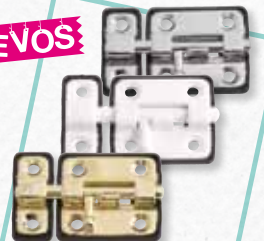

Pasador latonado barnizado

30 Cod: 03090132
40 Cod: 03090134
50 Cod: 03090136

Pasador latonado níquel

30 Cod: 03090140
40 Cod: 03090144
50 Cod: 03090146

NUEVOS

Pasador base plástico

35 mm. Blanco Cod: 03104000
50 mm. Blanco Cod: 03104030
35 mm. Cromo Cod: 03104010
50 mm. Cromo Cod: 03104040
35 mm. Latón Cod: 03104020
50 mm. Latón Cod: 03104050