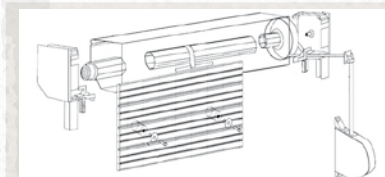

Tapajuntas, burletes y mosquiteras.

Tapajuntas adhesivo aluminio para moquetas

Plata 72 cms. Plata 82 cms.
Cod: 02541100 Cod: 02541105

Plata 98,5 cms. Plata 200 cms.
Cod: 02541110 Cod: 02541115

Tapajuntas adhesivo aluminio para moquetas

Oro 72 cms. Oro 82 cms.
Cod: 02541080 Cod: 02541085

Oro 98,5 cms. Oro 200 cms.
Cod: 02541090 Cod: 02541095

Tapajuntas adhesivo aluminio para moquetas

Roble 72 cms. Roble 82 cms.
Cod: 02541120 Cod: 02541125

Roble 98,5 cms. Roble 200 cms.
Cod: 02541130 Cod: 02541135

Tapajuntas adhesivo aluminio para moquetas

Sapelli 72 cms. Sapelli 82 cms.
Cod: 02541140 Cod: 02541145

Sapelli 98,5 cms. Sapelli 200 cms.
Cod: 02541150 Cod: 02541155

Tapajuntas adhesivo aluminio para cerámica

Plata 72 cms. Plata 82 cms.
Cod: 02541020 Cod: 02541025

Plata 98,5 cms. Plata 200 cms.
Cod: 02541030 Cod: 02541035

Tapajuntas adhesivo aluminio para cerámica

Oro 82 cms.
Cod: 02541005

Oro 98,5 cms. Oro 200 cms.
Cod: 02541010 Cod: 02541015

Tapajuntas adhesivo aluminio para cerámica

Roble 72 cms. Roble 82 cms.
Cod: 02541040 Cod: 02541045

Roble 98,5 cms. Roble 200 cms.
Cod: 02541050 Cod: 02541055

Tapajuntas adhesivo aluminio para cerámica

Sapelli 72 cms. Sapelli 82 cms.
Cod: 02541060 Cod: 02541065

Sapelli 98,5 cms. Sapelli 200 cms.
Cod: 02541070 Cod: 02541075

Protege tu hogar

Fácil instalación

burlete espuma gris bajo puerta

95 cms
Cod: 05190450

Burlete espuma

8 mts. x 10 mm. 8 mts. x 20 mm.
Cod: 05190100 Cod: 05190110

8 mts. x 15 mm. 8 mts. x 25 mm.
Cod: 05190105 Cod: 05190115

Burlete caucho

Rollo de 6 mts. x 9 mm.

blanco Cod: 05190130
marrón Cod: 05190135

burlete aluminio con cepillo

Plataado 1 mts. Cod: 05190360

Dorado 1 mts. Cod: 05190365

Blanco 1 mts. Cod: 05190370

Bronce 1 mts. Cod: 05190375

burlete aluminio con goma

Plataado 1 mts. Cod: 05190385