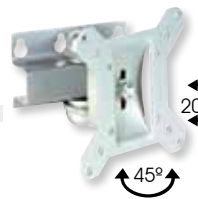

Cod: 05160409

Soporte TV metálico fijo
10" - 22"

Cod: 05160400

Soporte TV metálico regulable
10" - 22"

Cod: 05160405

Soporte TV metálico articulado
12" - 22"

Cod: 05160407

Gancho pared universal
80 x 120 mm.
Cod: 05411000