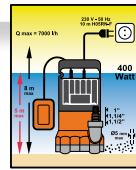

Filtros y portafiltros domésticos

Filtro directo de polifosfato para lavadora

Cod: 04012050