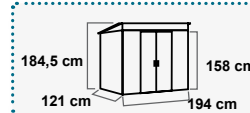

Casetas jardín

Maceteros y soportes

Maceta clásica

16 x 11,5 cms. 30 x 23 cms.
Cod: 08096500 Cod: 08096540

18 x 12,5 cms. 35 x 26 cms.
Cod: 08096510 Cod: 08096550

22 x 16 cms. 40 x 30 cms.
Cod: 08096520 Cod: 08096560