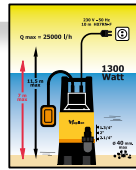

Filtros y portafiltros domésticos

Filtro directo de polifosfato para lavadora

Cod: 04012050