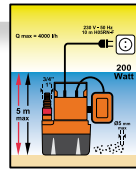

Filtros y portafiltros domésticos

Filtro directo de polifosfato para lavadora

Cod: 04012050