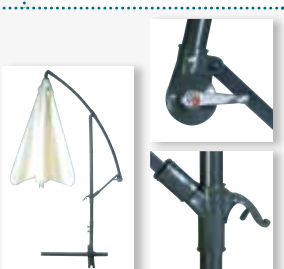

Cod: 08042875

Bases y sombrillas

Base sombrilla abs con ruedas

Cod: 08091900

Base sombrilla abs

- 20 Litros

Cod: 08042650

Base sombrilla cemento tubo 58mm.

- Ø 400 mm.
- 16 Kgs
Cod: 08091080

- Ø 500 mm.
- 26 Kgs
Cod: 08091075

Base sombrilla granito tubo 58 mm.

- 400x400 mm.
- 20 Kgs
Cod: 08091085

- 450x450 mm.
- 35 Kgs
Cod: 08091090

Base sombrilla cruz

- 100 cms.
- tubo 48 mm.
Cod: 08091070

Sombrilla Pie Lateral Giratoria

- Manivela de elevación
- Mástil de acero y cruz de apoyo en acero
- Ø 300 cms.

Cod: 08091059

Sombrilla Jardín Pie Lateral.

Novedad

Sombrilla cuadrada
- Medidas 250 x 250 x 248
- Estructura de aluminio / acero barnizada epoxi, color gris oscuro.
- Cobertura de poliéster 180 gr/m² color beige.
- Con parasol.
- Manivela de elevación.
- Base de crucería acero 100x100 cm.
- Mastil Ø 48 mm
- Palo de suspensión de aluminio Ø 42 mm
- 8 astas de metal 12x18 mm.