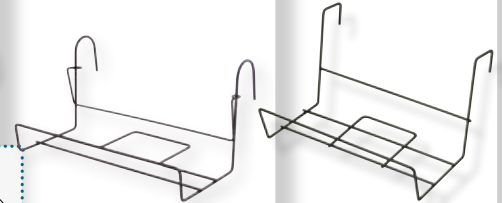

16 cms. Cod: 08093210

18 cms. Cod: 08093211

20 cms. Cod: 08093212

Soporte para jardinera con gancho seguridad

15 x 40 cms. Cod: 08096700

22 x 41 cms. Cod: 08096705

Soporte jardinera balcón negro

41x18 cms. Cod: 08093213