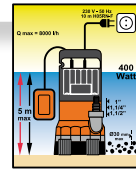

Filtros y portafiltros domésticos

Filtro directo de polifosfato para lavadora

Cod: 04012050