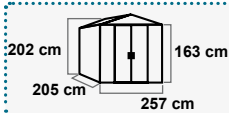

Caseta
jardín
metálica
121 x 194 x 184,5 cms.
Cod: 21035005