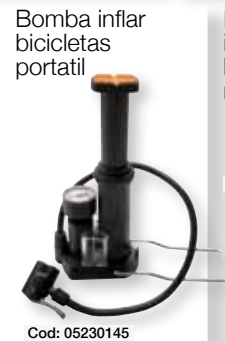

Bomba inflar bicicletas manual
Cod: 05230140