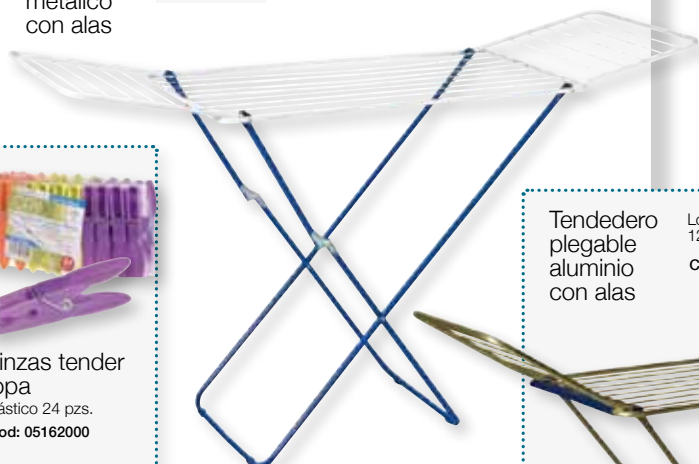

Tendederos

Tendedero plegable metálico con alas
 Longitud de tendido 14,3 metros.
 Cod: 05160200

Tendedero plegable resina con alas
 Longitud de tendido 16 metros.
 Cod: 05160550

Tendedero plegable aluminio con alas
 Longitud de tendido 12,9 metros.
 Cod: 05160500