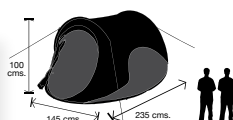

ducha
jardín
portátil
con
trípode

Cod: 08060900

papillon
ducha camping
solar
20 litros
Cod: 08321135

papillon
lámpara
jardín
dinamo
recargable
12 led
Cod: 19050105

papillon
cartucho
gas
0,190 kgs.
Cod: 08140110

papillon
hornillo gas
cartucho
Cod: 08145025
piezoeléctrico
Cod: 08145035

papillon
lámpara gas
cartucho
Cod: 08145005
piezoeléctrico
Cod: 08145015

Sistema
Pop Up

Estas tiendas cuentan con un innovador sistema de rápido montaje. Las tiendas de campaña vienen pre-ensambladas con las varillas. Todo lo que tienes que hacer es encontrar el sitio, desembalarla, seguir las sencillas instrucciones y estarás al amparo en cuestión de minutos!

Sistema
POP-UP

Tienda campaña
sistema POP UP
Cod: 08321215

234 x 145 x 99 cms.

- Cubierta externa en poliéster resistente al agua.
- Suelo en PE.
- Amplia puerta que permite fácil acceso con mosquitera incluida.
- Aperturas de ventilación integradas.
- Peso: 1,90 Kgs.

Sistema
POP-UP

Tienda campaña
sistema POP UP
Cod: 08321210

229 x 130 x 94 cms.

Novedad

Sistema
POP-UP

Novedad

Tienda
campaña
2 Personas
Cod: 08321405

145 x 205 x 100 cms.

- Cubierta externa en poliéster resistente al agua.
- Amplia puerta que permite fácil acceso
- Fácil montaje y transporte
- Fácil ventilación
- Peso: 1,05 kgs.
- Red anti-insectos

SATURNIA
Tensor camping
usos varios
blister 6 piezas

100 mm
Cod: 08042950

140 mm
Cod: 08042955

SATURNIA
Piqueta acero
camping blister
6 piezas

150 mm
Cod: 08042900

200 mm
Cod: 08042905

250 mm
Cod: 08042910

Costuras
termoselladas.
Doble cubierta

Tienda campaña
4 Personas

235 x 210 x 130 cms.

Cod: 08321410

Costuras
termoselladas.
Doble cubierta

Tienda campaña
3 Personas

180 x 211 x 119 cms.

Cod: 08321415