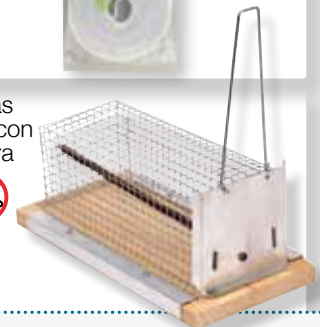

MAURER Fácil instalación

Kit mosquitera ventana

Bronce	Blanco
160 x 80 cms. Cod: 01191000	160 x 80 cms. Cod: 01191060
160 x 100 cms. Cod: 01191005	160 x 100 cms. Cod: 01191065
160 x 120 cms. Cod: 01191010	160 x 120 cms. Cod: 01191070
160 x 140 cms. Cod: 01191015	160 x 140 cms. Cod: 01191075

MAURER Fácil instalación

Cortina mosquitera fibra de vidrio

80 x 240 cms. Cod: 01191200
100 x 240 cms. Cod: 01191205
120 x 240 cms. Cod: 01191210

Marco mosquitero aluminio extensible

MAURER malla de fibra de vidrio, fácil instalación, regulación inmediata.

Fácil instalación

50 x 50 / 94 cms. Cod: 01190400	50 x 75 / 142 cms. Cod: 01190410	75 x 100 / 193 cms. Cod: 01190420

MAURER Fácil instalación

Kit mosquitera puerta

Bronce	Blanco
250 x 100 cms. Cod: 01191020	250 x 100 cms. Cod: 01191080
250 x 120 cms. Cod: 01191025	250 x 120 cms. Cod: 01191085
250 x 140 cms. Cod: 01191030	250 x 140 cms. Cod: 01191090
250 x 140 cms. lat. Cod: 01191050	250 x 140 cms. lat. Cod: 01191100

Rollo tela mosquitera fibra de vidrio gris

60 cms. - 50 mts. Cod: 01190200
80 cms. - 50 mts. Cod: 01190205
100 cms. - 50 mts. Cod: 01190210
120 cms. - 50 mts. Cod: 01190215
150 cms. - 50 mts. Cod: 01190220
180 cms. - 50 mts. Cod: 01190225

Rollo tela mosquitera galvanizada 25 mts.

16 x 16 / 100 Cod: 01190310
16 x 16 / 120 Cod: 01190315

Rollo tela mosquitera aluminio 30 mts.

18 x 14 / 60 Cod: 01190020
18 x 14 / 80 Cod: 01190022
18 x 14 / 100 Cod: 01190024
18 x 14 / 120 Cod: 01190026
18 x 14 / 150 Cod: 01190030

Cinta antipájaros bimetálica

50mm x 100 mts
Cod: 14062000

Kit antimosquitos

ventana 130 x 150 cms. blanco Cod: 01190500 negro Cod: 01190510	ventana 150 x 180 cms. blanco Cod: 01190505 negro Cod: 01190515	puerta 75 x 250 cms. blanco Cod: 01190520 negro Cod: 01190525

MAURER Cinta velcro kit antimosquitos 6,5 mts.

Cod: 01190550

Pincho antipaloma doble polietileno