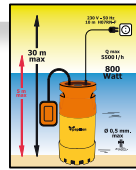

Filtros y portafiltros domésticos

Filtro directo de polifosfato para lavadora

Cod: 04012050