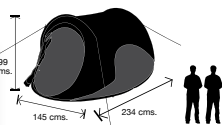

Tienda campaña
sistema POP UP
Cod: 08321215

234 x 145 x 99 cms.

- Cubierta externa en poliéster resistente al agua.
- Suelo en PE.
- Amplia puerta que permite fácil acceso con mosquitera incluida.
- Aperturas de ventilación integradas.
- Peso: 1,90 Kgs.