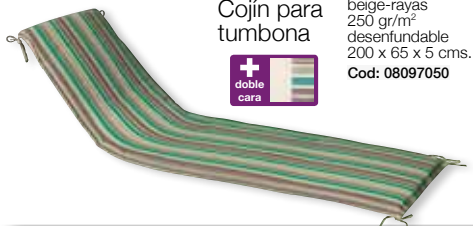

Cojín tumbona
Azul/blanco
189 x 58,5 x 2,5 cms.
Cod: 08097515