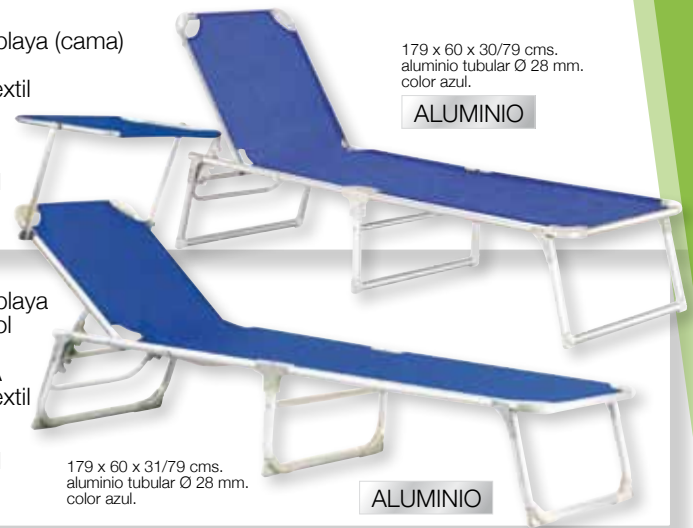

Tumbonas playa tipo cama

cama camping
aluminio/textil

- 192 x 65 x 41 cms.
- aluminio tubular Ø 35/25 mm.
Cod: 08043555

ALUMINIO

Tumbona playa (cama)
THERA
aluminio/textil

Cod: 08043400

179 x 60 x 30/79 cms.
aluminio tubular Ø 28 mm.
color azul.

ALUMINIO

Tumbona playa
(cama)
THASSOS
metal/textil

Cod: 08043515
169 x 58 x 25/69 cms.
acero tubular Ø 18 mm.
color azul.

Tumbona playa
con parasol
(cama)
THERASIA
aluminio/textil

Cod: 08043550

179 x 60 x 31/79 cms.
aluminio tubular Ø 28 mm.
color azul.

ALUMINIO

Colchones inflables, colchonetas y sacos de dormir

Cama inflable
individual con
bomba externa
220 v.

simple
191 x 97 x 46 cms.
Cod: 08321115

doble
203 x 152 x 48 cms.
Cod: 08321120

Colchón
camping
inflable

doble
191 x 137 x 22 cms.
Cod: 08321110

simple
188 x 99 x 22 cms.
Cod: 08321105

bomba
para
cama
inflable

220 v.
Cod: 08321125

bomba
para
cama
inflable

12 v. (coche)
Cod: 08321630

Colchoneta espuma
camping/gimnasio

190 x 50 cms.

Cod: 08321186

Novedad

Colchoneta para
saco de dormir

178 x 48 cms.

Cod: 08321185

bomba
manual
para
inflar

4.000 c.c.

Cod: 08320538

Saco de dormir
poliéster
hibernador

190 x 84 cms.
Cod: 08321420

Tejido exterior: poliéster 190T.
Releño: 300 gr/m2
Cremallera de una vía
Forro interior realizado en tejido suave.
Capucha semi-circular para apoyar la cabeza.
Acolchado en forma de "S".
Correas elásticas para enrollar.
Bolsa de transporte.
Peso: 1,9 Kg.

Saco de dormir
poliéster
ultra confort

205 x 90 cms.
Cod: 08321195

Saco de dormir
poliéster

180 x 75 cms.
Cod: 08321130

bomba de
pie para
inflar

3.000 c.c.
Cod: 08320535

Mochilas y bastones

Mochila
Quari
65 litros

Cod: 08321675

Mochila
Quari
45 litros

Cod: 08321670

Mochila
Big Canyon
30 litros

Cod: 08321665

Bastón bordón
con colgador

1 mt
Cod: 08400001