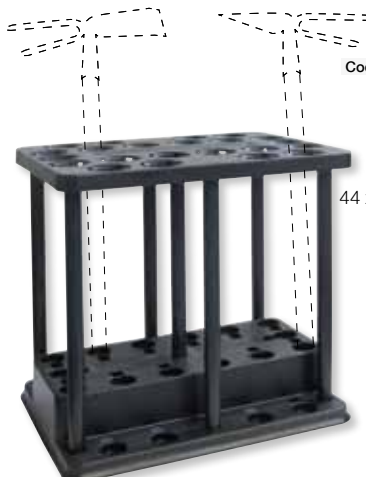

multiposicional

Herramientas manuales jardín

Soporte organizador jardín para 22 herramientas.

Cod: 08012500

44 x 31 x 42 cms.

Azada horquilla mango madera

130 cms.

Cod: 08060293