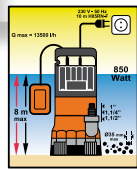

Filtros y portafiltros domésticos

Filtro directo de polifosfato para lavadora

Cod: 04012050