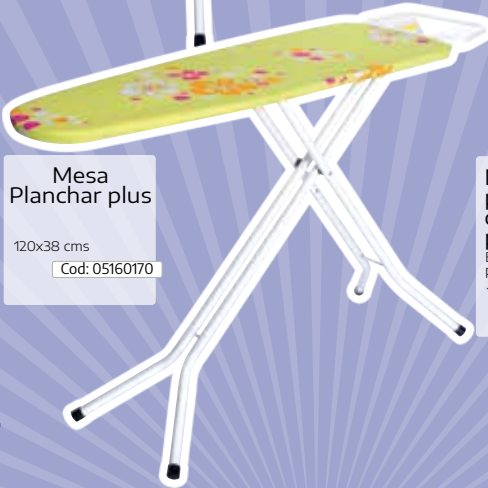

Mesa Planchar plus

120x38 cms
Cod: 05160170

Mesa de planchar para centro de planchado plus

Elevación automática progresiva.
120 x 45 cms.
Cod: 05160174