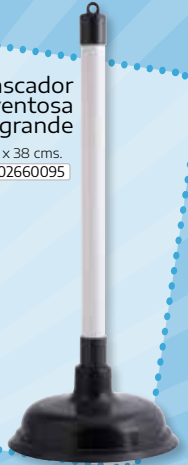

Desatascador ventosa grande