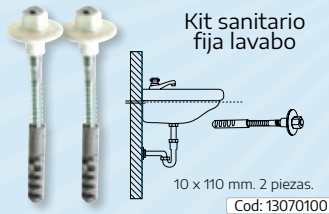

Kit sanitario fija lavabo
10 x 110 mm. 2 piezas.
Cod: 13070100