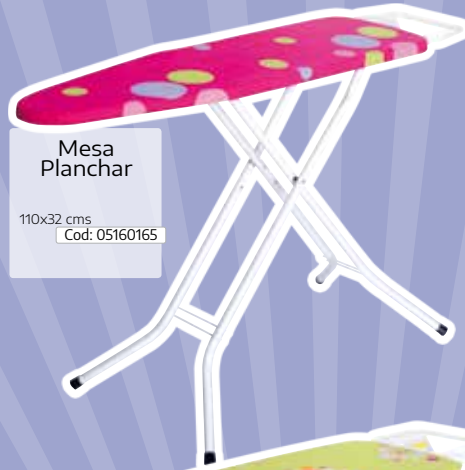

Planchado y Orden

Novedad

Plancha mangas

Cod: 05160190

Mesa Planchar

110x32 cms
Cod: 05160165