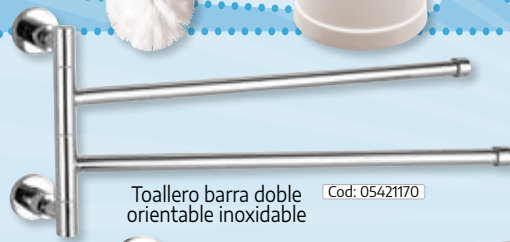

**Portarrollos II con  
tapa inoxidable**

16 x 22 cms.  
Cod: 05421120

**Toallero barra doble  
orientable inoxidable**

Cod: 05421170

**Toallero barra inoxidable**

40 cms.  
Cod: 05421105

60 cms.  
Cod: 05421100