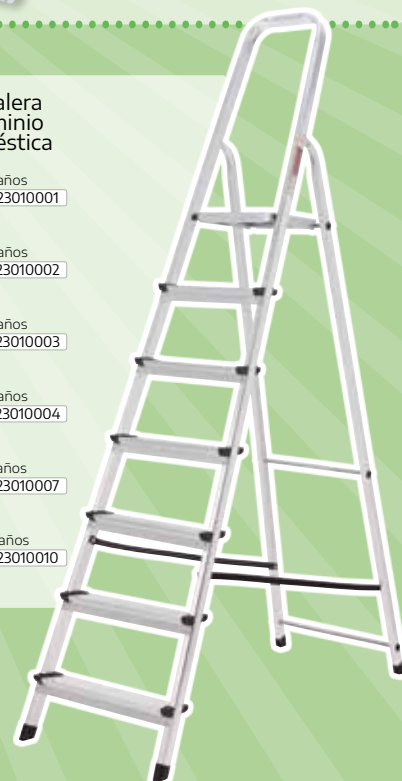

Escalera aluminio doméstica

3 Peldaños
Cod: 23010001

4 Peldaños
Cod: 23010002

5 Peldaños
Cod: 23010003

6 Peldaños
Cod: 23010004

7 Peldaños
Cod: 23010007

8 Peldaños
Cod: 23010010