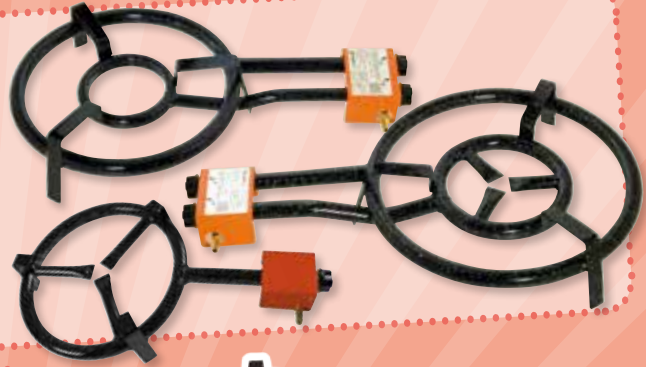

Soporte para paellero butano   Cod: 05020095