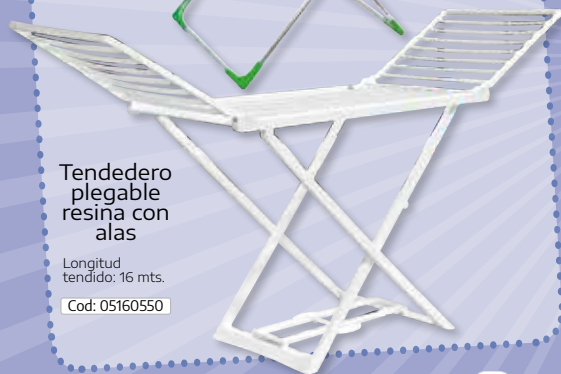

**Tendedero**

TZ-2 Hilos Cod: 05110002  
 TZ-3 Hilos Cod: 05110003  
 TZ-4 Hilos Cod: 05110004

**Tendedero pletina hierro zincado**

Cod: 05110015

**Tendedero balcón hierro zincado**

Cod: 05110013

**Tendedero plegable con alas**

Longitud tendido: 14,3 mts.

Cod: 05160200

**Tendedero aluminio plegable con alas**

Longitud tendido: 12,9 mts.

Cod: 05160500

**Tendedero plegable resina con alas**

Longitud tendido: 16 mts.

Cod: 05160550

**Cuerda plastificada cable acero Ø 3,0 mm.**

10 mts. Cod: 16010300

15 mts. Cod: 16010305

20 mts. Cod: 16010310

**Polea tendadero zincada con gancho**

Roldana metálica 40 mm. Cod: 05160285

**Polea tendadero inoxidable con tirafondo**