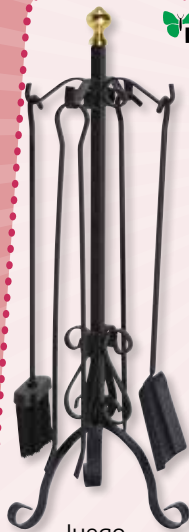

Juego atizadores forjado negro
64 cms.
5 piezas.
Cod: 22020530