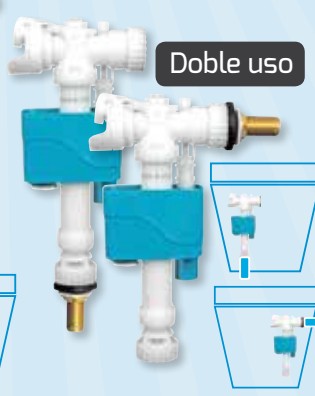

Tirador cisterna baja vertical angulo cromado

120 mm. Cod: 04100110

Palanca cisterna alta con soporte

300 mm. Cod: 04100001

Cadena cisterna alta aluminio con pomo plástico

Cod: 04100010

Descargador cisterna doble pulsador orientable ECO

Cod: 04100150

Descargador cisterna baja de pulsador

Cod: 04100130

Grifo flotador compact doble

Cod: 04020242

Descargador flotador COMPACT toma lateral ECO

Cod: 04100160

Descargador flotador COMPACT toma inferior ECO